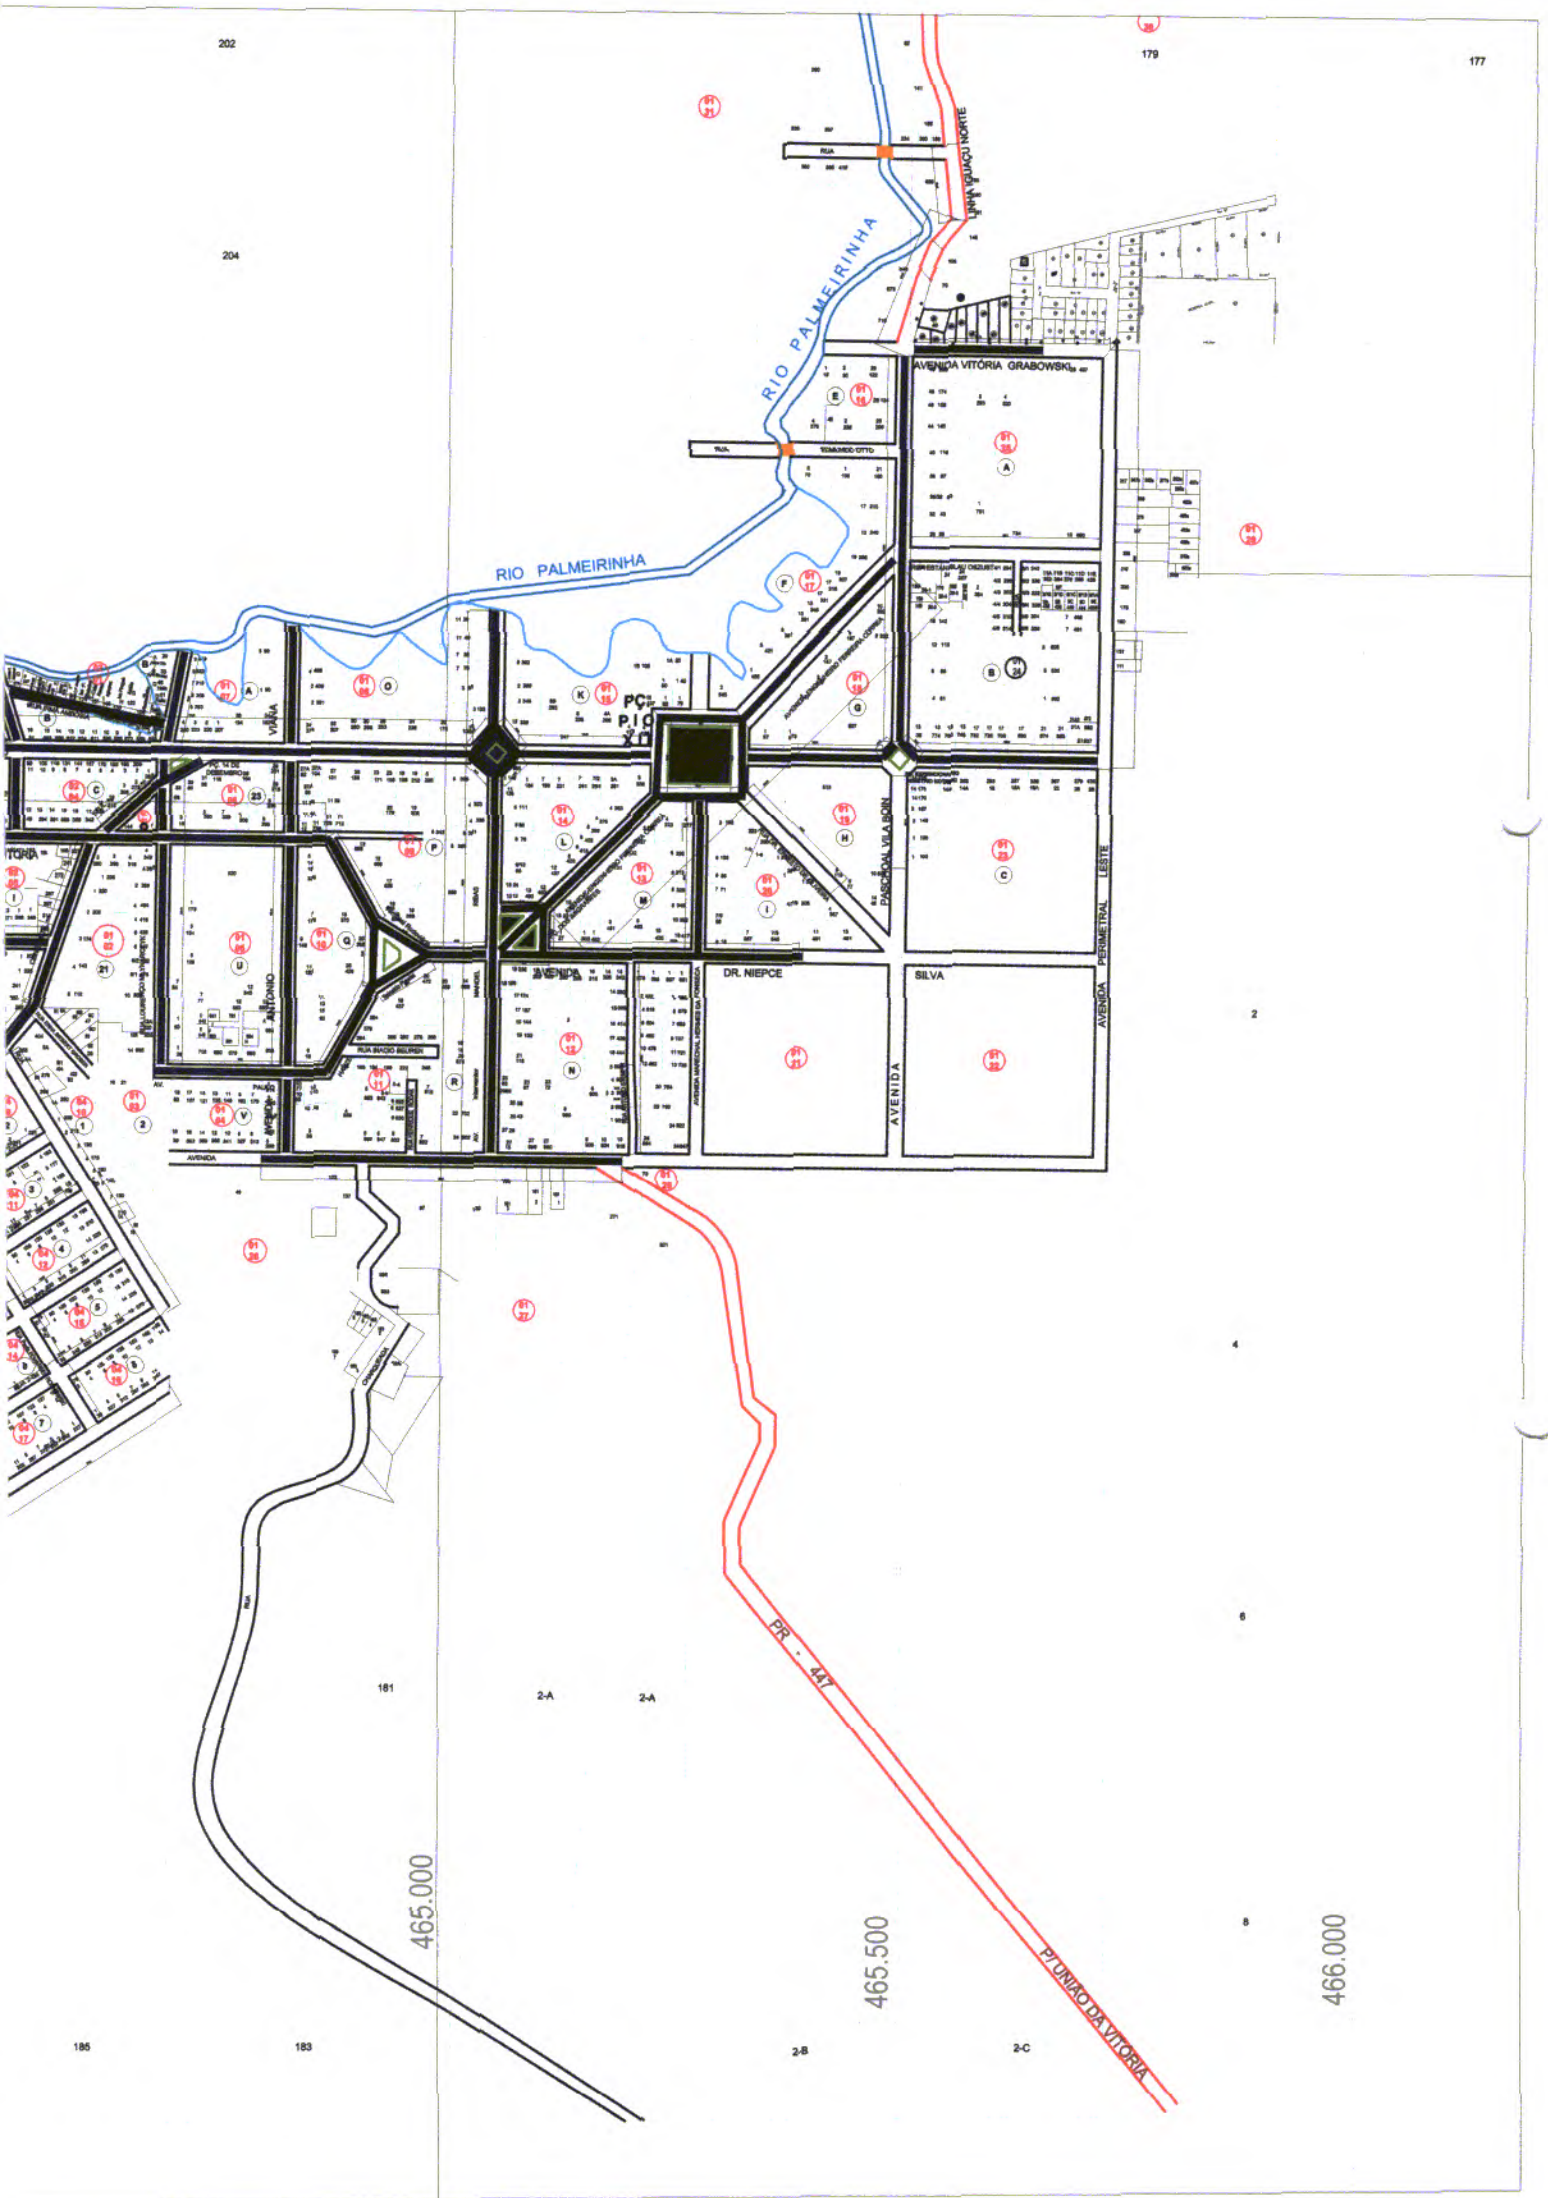

000398

2

4

6

8

181

2-A

2-A

LEGENDA

- CADA 15 DIAS — 4.270,36 m
- CADA 30 DIAS — 3.266,67 m
- DUAS VEZES POR SEMANA — 2.013,78 m
- 1 VEZ POR SEMANA — 1.532,44 m
- 01 VEZ POR MÊS —

LEGENDA

- CADA 15 DIAS 4.270,36 m
- CADA 30 DIAS 3.266,67 m
- DUAS VEZES POR SEMANA 2.013,78 m
- 1 VEZ POR SEMANA 1.532,44 m
- 01 VEZ POR MÊS

206

208

000100

465.000

465.500

466.000