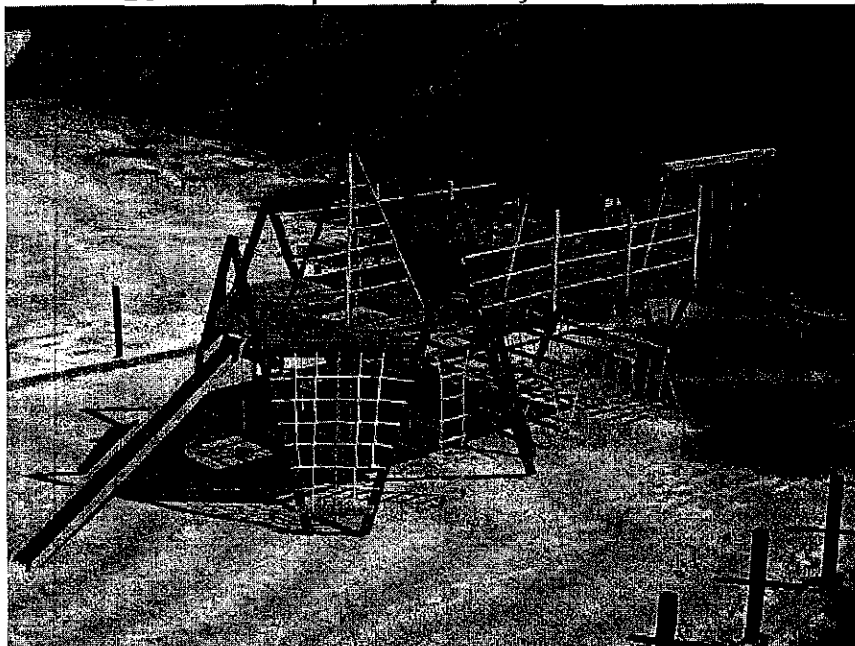

## PEBJ - Parcão Especial + cj balanços Juvenil – cordas

000004

**PARCÃO ESPECIAL JUVENIL (PEBJ):** composto por assoalho de 17 m<sup>2</sup>, com telhado de madeira, pirâmide com cano de bombeiros, trepa-trepa de torneados, trapézio, até 4 escorregadores, 2 balanços de pneu, argolas, escada de rede, disco, corda de nós, escalada e conjunto de balanços acoplado atrás do parque. Produzido em madeira de lei, escorregadores sem prego. Parafusos com tratamento superficial. Pintura em 3 cores vivas.